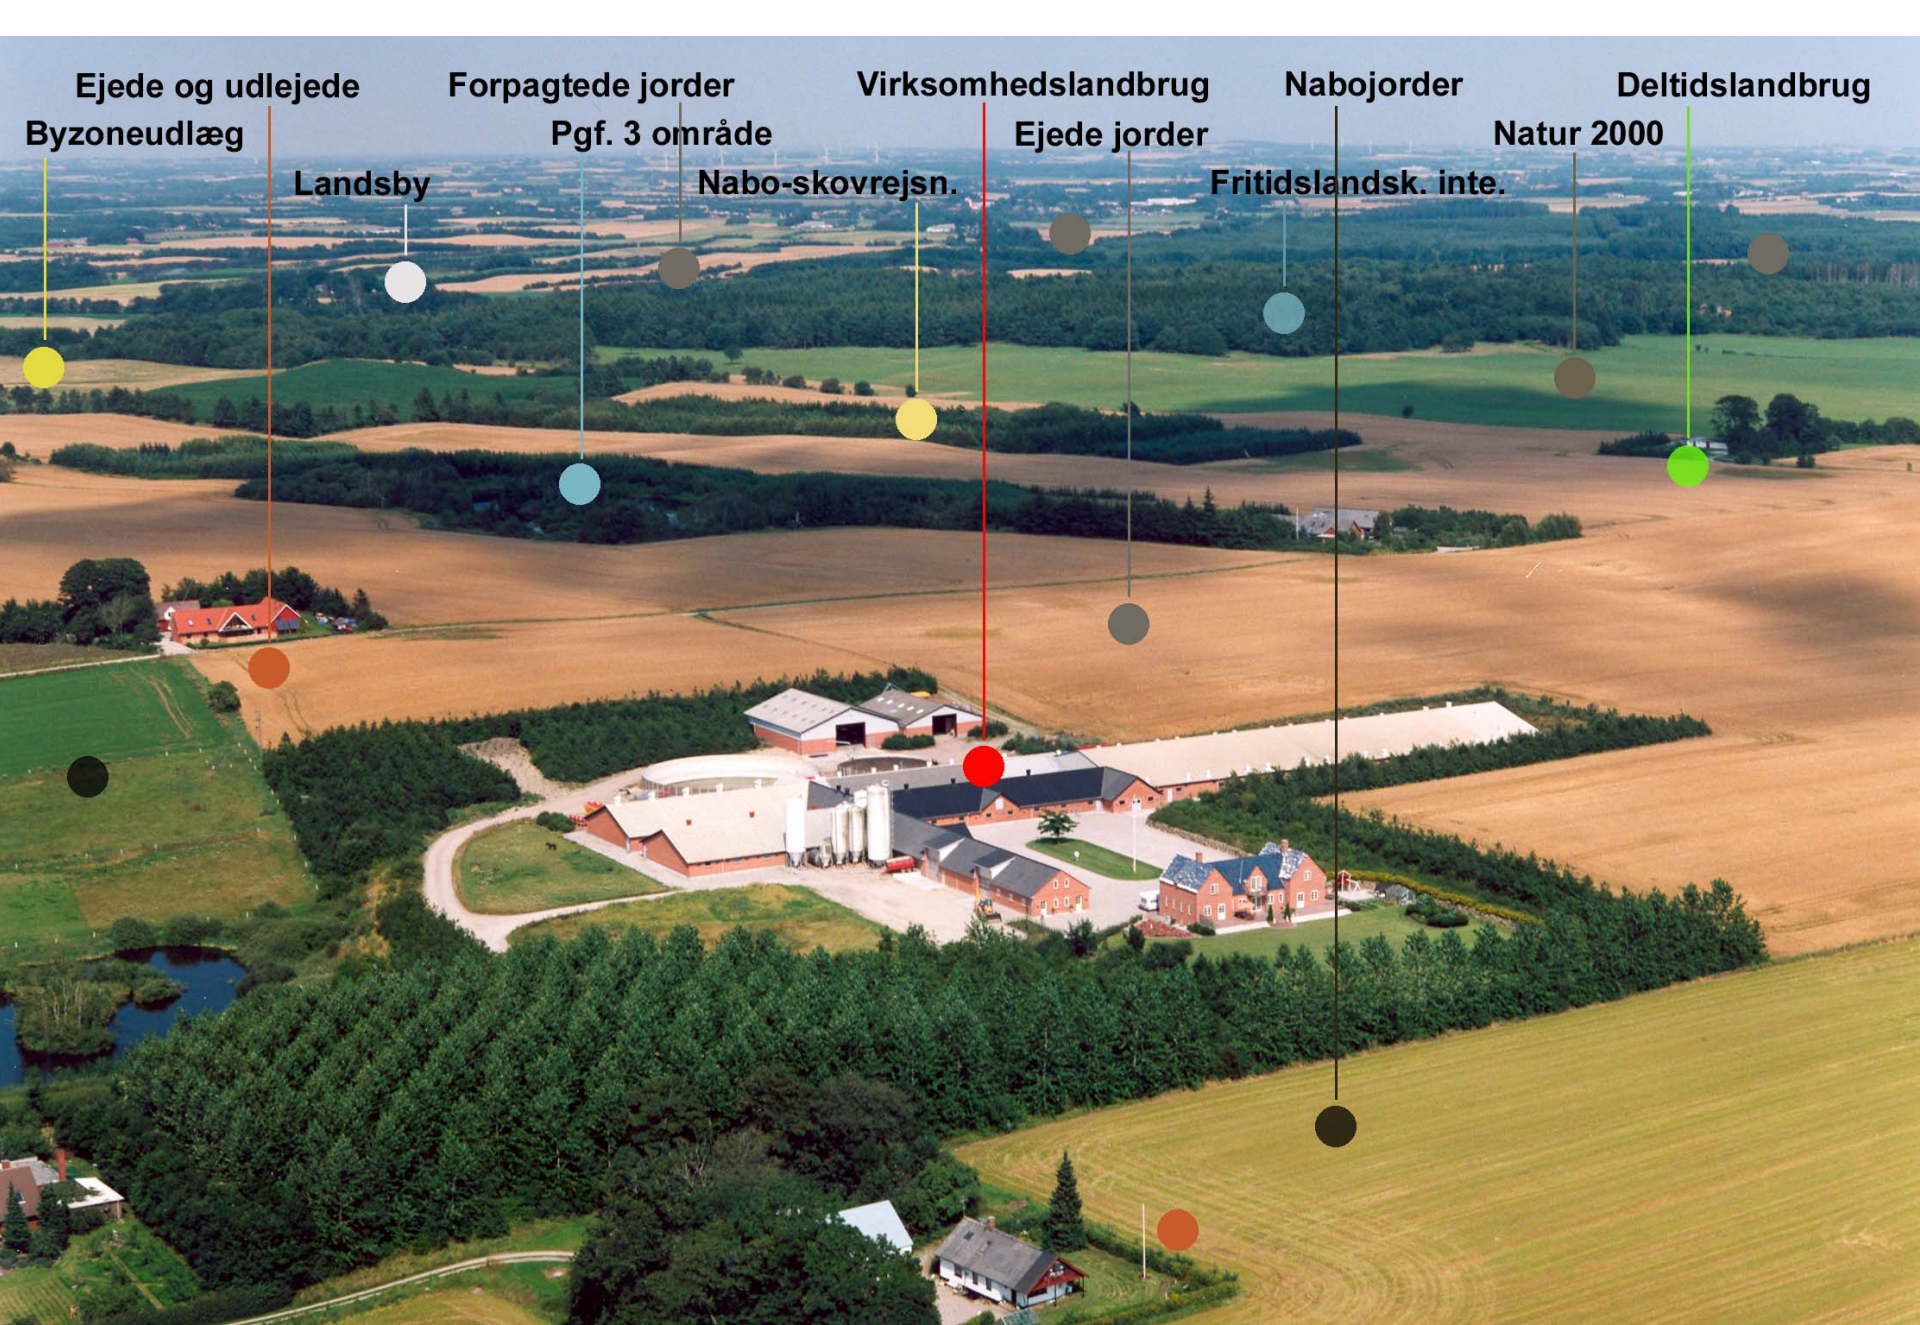

VIDENCENTRET FOR LANDBRUG

# Jordbrugstemaet i kommuneplanlægningen

Aarhus d. 3. oktober 2011

PARTNER I  
**DLBR**  
DANSK  
LANDBRUGSRÅDGIVNING

Den Europæiske Union ved Den Europæiske  
Fond for Udvikling af Landdistrikter og  
Ministeriet for Fødevarer, Landbrug og Fiskeri  
har deltaget i finansieringen af projektet.

Ejede og udlejede

Forpagtede jorder

Virksomhedslandbrug

Nabojorder

Deltidslandbrug

Byzoneudlæg

Pgf. 3 område

Ejede jorder

Natur 2000

Landsby

Nabo-skovrejsn.

Fritidslandsk. inte.